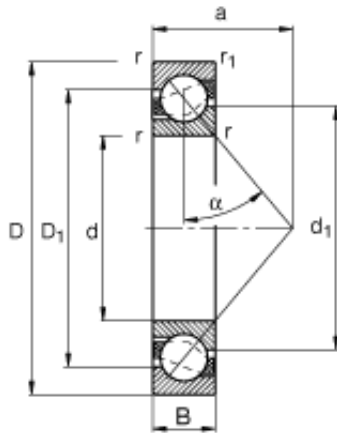

Xili Bearing Co., Ltd

60 mm x 130 mm x 31 mm FAG 7312-B-JP angular contact ball bearings

Bearing No. 7312-B-JP

7312-B-JP Bearing 2D drawings and 3D CAD models

Size	60x130x31 mm
Bore Diameter	60 mm
Outer Diameter	130 mm
Width	31 mm
d	60 mm
D	130 mm
B	31 mm
a	55 mm
D ₁	103,4 mm
D _{a max}	118 mm
D _{b max}	123 mm
d ₁	87,3 mm
d _{a min}	72 mm
r _{1 min}	1,1 mm
r _{a max}	2,1 mm
r _{a1 max}	1 mm
r _{min}	2,1 mm
	40 ° / Angle
m	1,74 kg / Weight
C _r	96000 N / Dynamic load rating (radial)
C _{0r}	69000 N / Static load rating (radial)
n _G	6400 1/min / Limiting speed

Xili Bearing Co., Ltd

n_B	5300 1/min / Reference speed
C_{ur}	4650 N